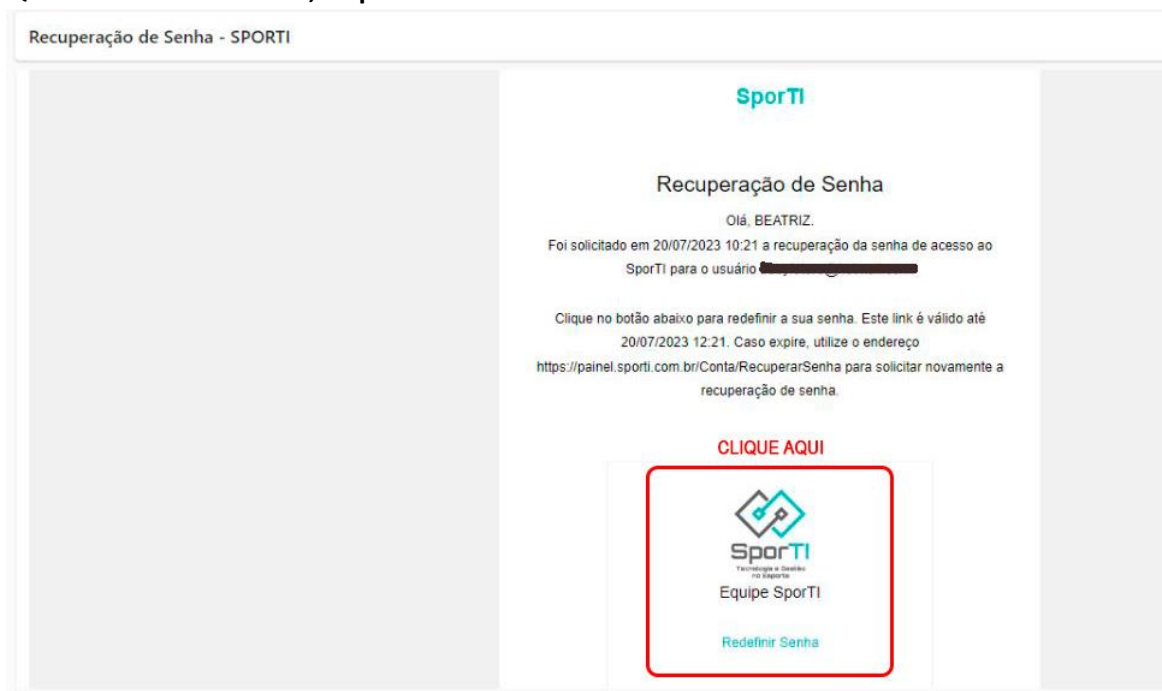

Quando receber o e-mail, clique em **Redefinir Senha:**

4- Cheque seus e-mails, caso não tenha recebido um e-mail para recuperação de senha, entre em contato com o suporte da plataforma pelo whatsapp: **+55 31 98439-3690**